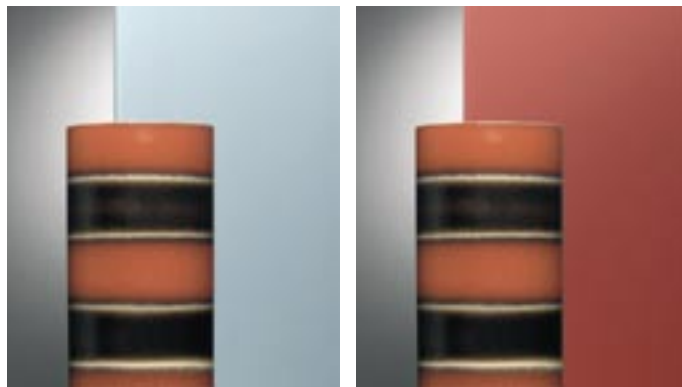

▪ Snadná montáž

Matelac (určený pro nábytek a obkládání stěn) se instaluje stejným způsobem jako zrcadla a lakovaná skla Lacobel: příslušný návod naleznete na internetových stránkách www.MyGlaverbel.cz v části Matelac/Instalace - Údržba.

▪ Atraktivní povrchová úprava s dlouhou životností

Lakovaná strana skla Matelac musí být vždy umístěna na podkladovém materiálu. Tím je lak chráněn před poškozením a současně je také chráněna barva a vzhled skla.

▪ Snadná údržba

Matelac je odolný proti skvrnám; matovaná strana může být čištěna vodou. Nevyžadují se žádné speciální čisticí prostředky.

VYTŘÍBENÝ VZHLED

Technika matování jemně zmrazí povrch skla. Takovéto ošetření skla má za následek saténový povrch výrobku, který je tak ceněn pro svůj vzhled. Jemný saténový povrch skel řady Matelac navíc dodává pocit vytříbenosti v celé své barevné škále.

POUŽITÍ

Sklo Matelac je převážně určeno k použití v nábytkářském průmyslu: stoly, police, běžné a posuvné dveře šatních skříní, kuchyňská dvířka, vitríny a mnoho dalších.

Může se také použít pro obložení stěn v nejrůznějších prostorech (restaurace, obchody, kuchyně, obývací pokoje, koupelny atd.).

Je navrženo pouze pro vnitřní použití.