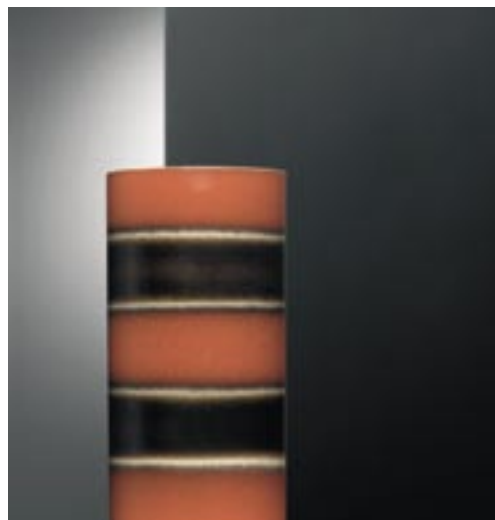

MATELAC Classic Black 9005.